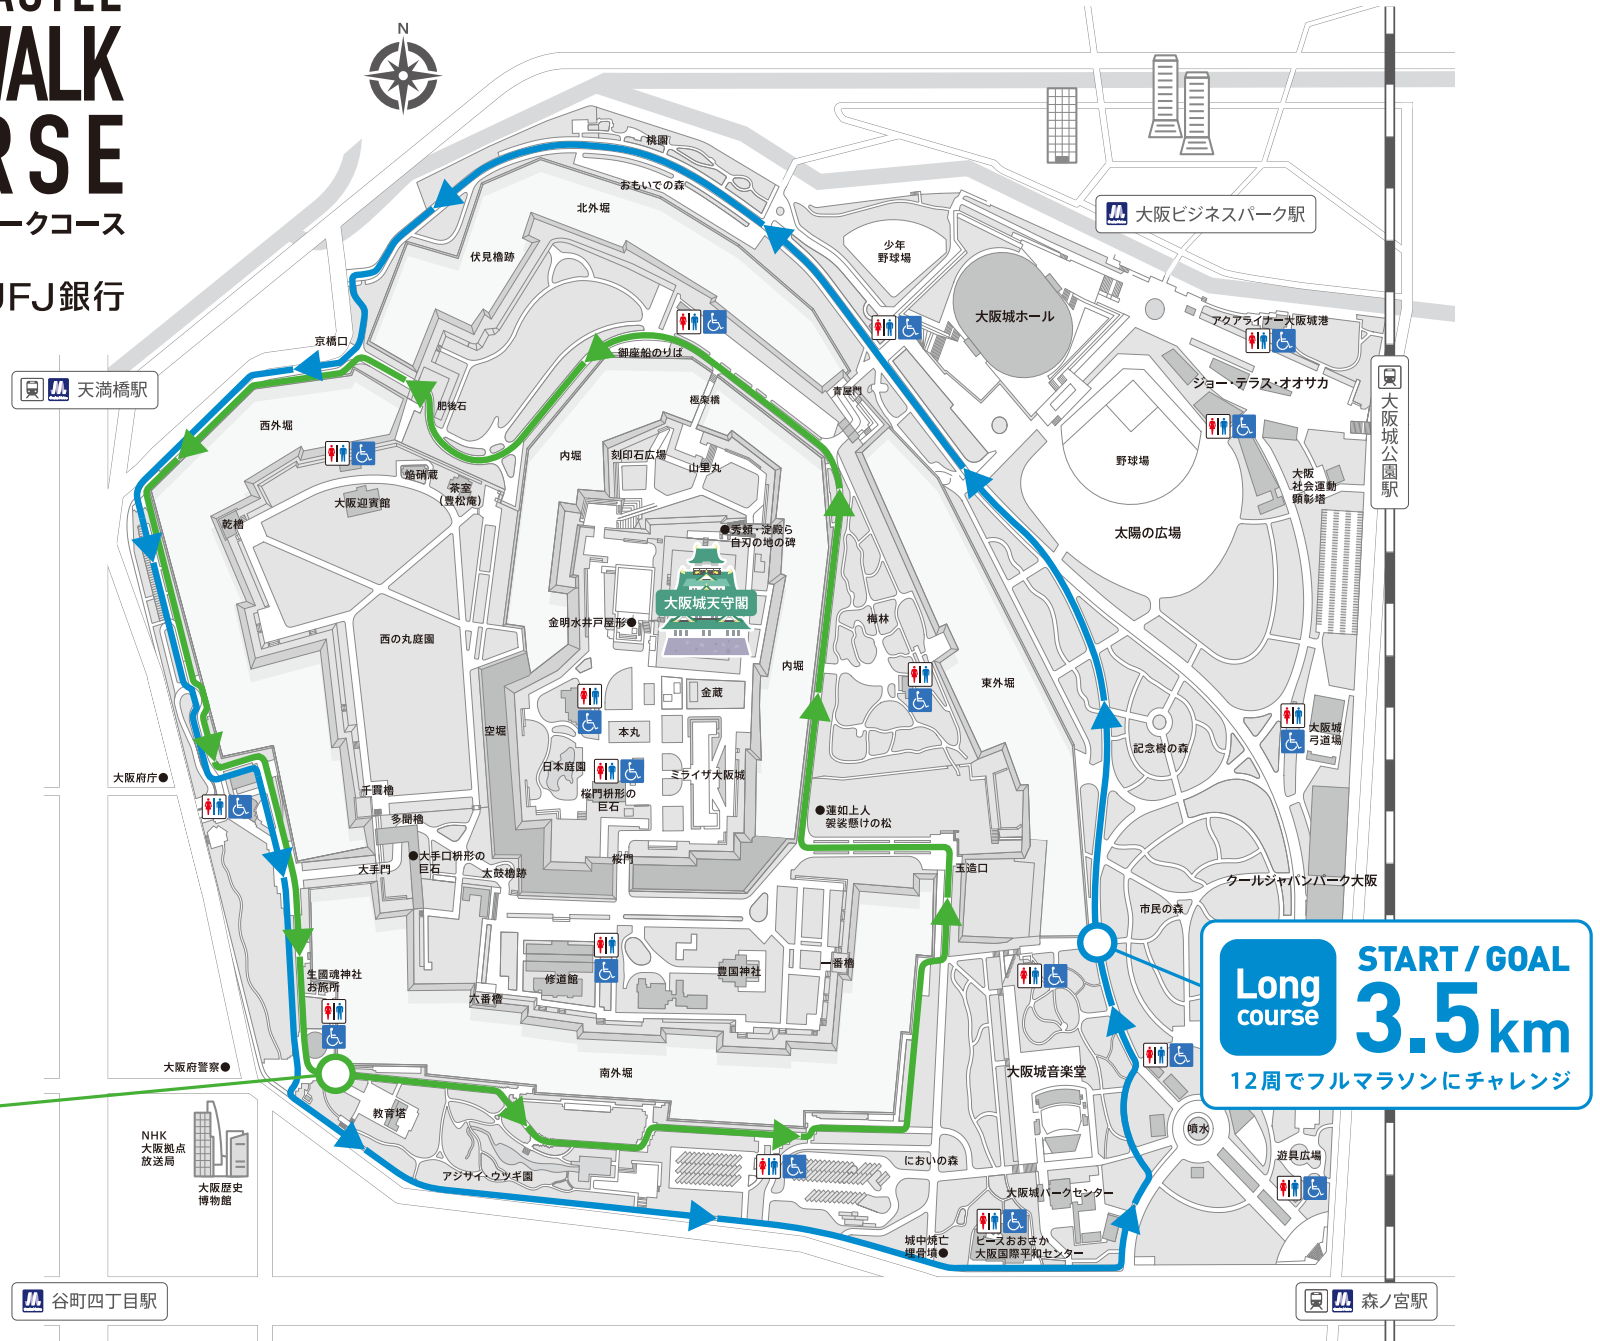

# OSAKA CASTLE RUN&WALK COURSE

大阪城 ラン&ウォークコース

Supported by  **MUFG** 三菱UFJ銀行

**Short course** START / GOAL  
**2.9 km**  
大阪城の景観と自然が楽しめます

**Long course** START / GOAL  
**3.5 km**  
12周でフルマラソンにチャレンジ